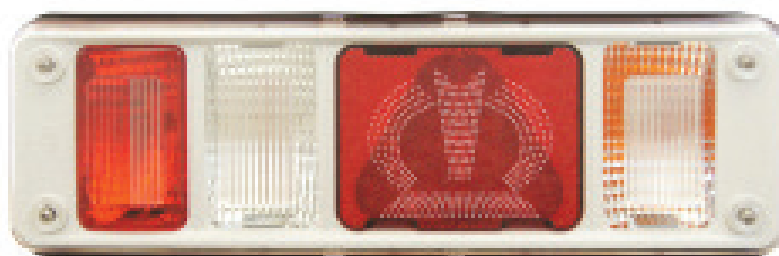

## KRONE BAGLYGTER FRA HELLA

Hybrid eller full-LED baglygte.  
Serie 340 960 / 340 961 med hvid rammefarve.  
Forberedt til Krone blinklys-kontrol.

### FUNKTIONER

- Baglys
- Bremselys
- Blinklys
- Tågelys
- Baklys

med refleks, med eller uden slingrelygte.

Funktioner	OE-nummer	Varenummer
<b>Hybrid med EasyConn-stik (7-polet)</b>		
<b>Med slingrelygte</b>		
Venstre	515072260	<b>2VP 340 961-531</b>
Højre	515072281	<b>2VP 340 961-541</b>
<b>Uden slingrelygte</b>		
Venstre	515072258	<b>2VP 340 961-511</b>
Højre	515072259	<b>2VP 340 961-521</b>
<b>Full-LED med EasyConn-stik (7-polet)</b>		
<b>Med slingrelygte</b>		
Venstre	515076389	<b>2VP 340 960-251</b>
Højre	515076390	<b>2VP 340 960-261</b>
<b>Uden slingrelygte</b>		
Venstre	515076411	<b>2VP 340 960-231</b>
Højre	515076412	<b>2VP 340 960-241</b>

Varene ligger i rabatgruppe 480-DIV. Forbehold for tekniske ændringer og trykfejl.  
Forbehold for leveringstid på 2VP 340 960-261 og 2VP 340 960-231.

Bemærk:

Funktionerne bremse-, bag- og markeringslys inkluderer en passiv elektronik med seriemodstand. Lygten (også full-LED versionen) er i den aktuelle tilstand sat op således, at der i elektronikken ikke vises nogen fejlmelding i displayet.